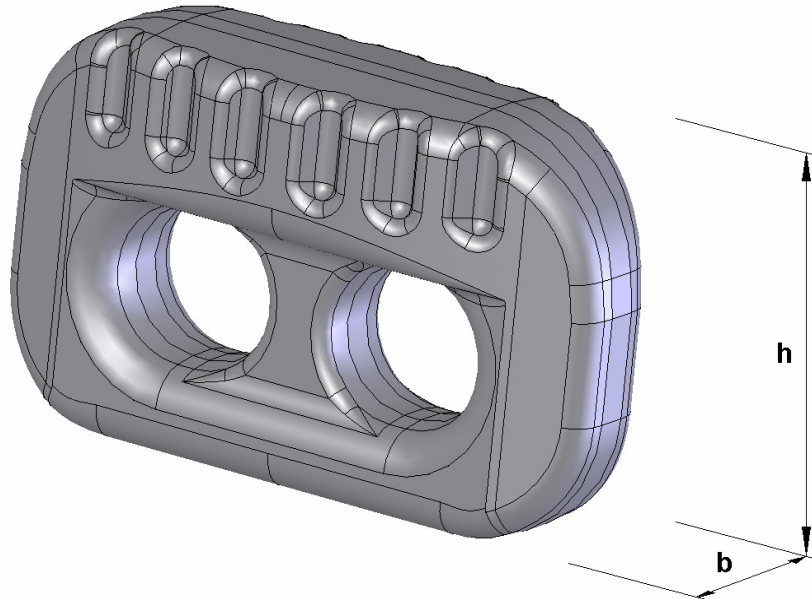

Type: Square Tyro 18

Laufkettenglieder : **b = 34 mm**
Tread chain links : **h = 62 mm**
Eslabones de la banda de rodaje :
Maillons de la bande de roulement :

Reifenschutzketten
Tire protection chain
Cadenas Protectoras de Neumáticos
Chaînes de Protection du Pneu

Laufkettenringe : **d2 = 18 mm**
Tread chain rings :
Anillos de la banda de rodaje :
Anneaux de la bande de roulement :

Maschenöffnung : **w = 81 mm**
Mesh opening :
Abertura de la malla :
L'espace libre entre les maillons :